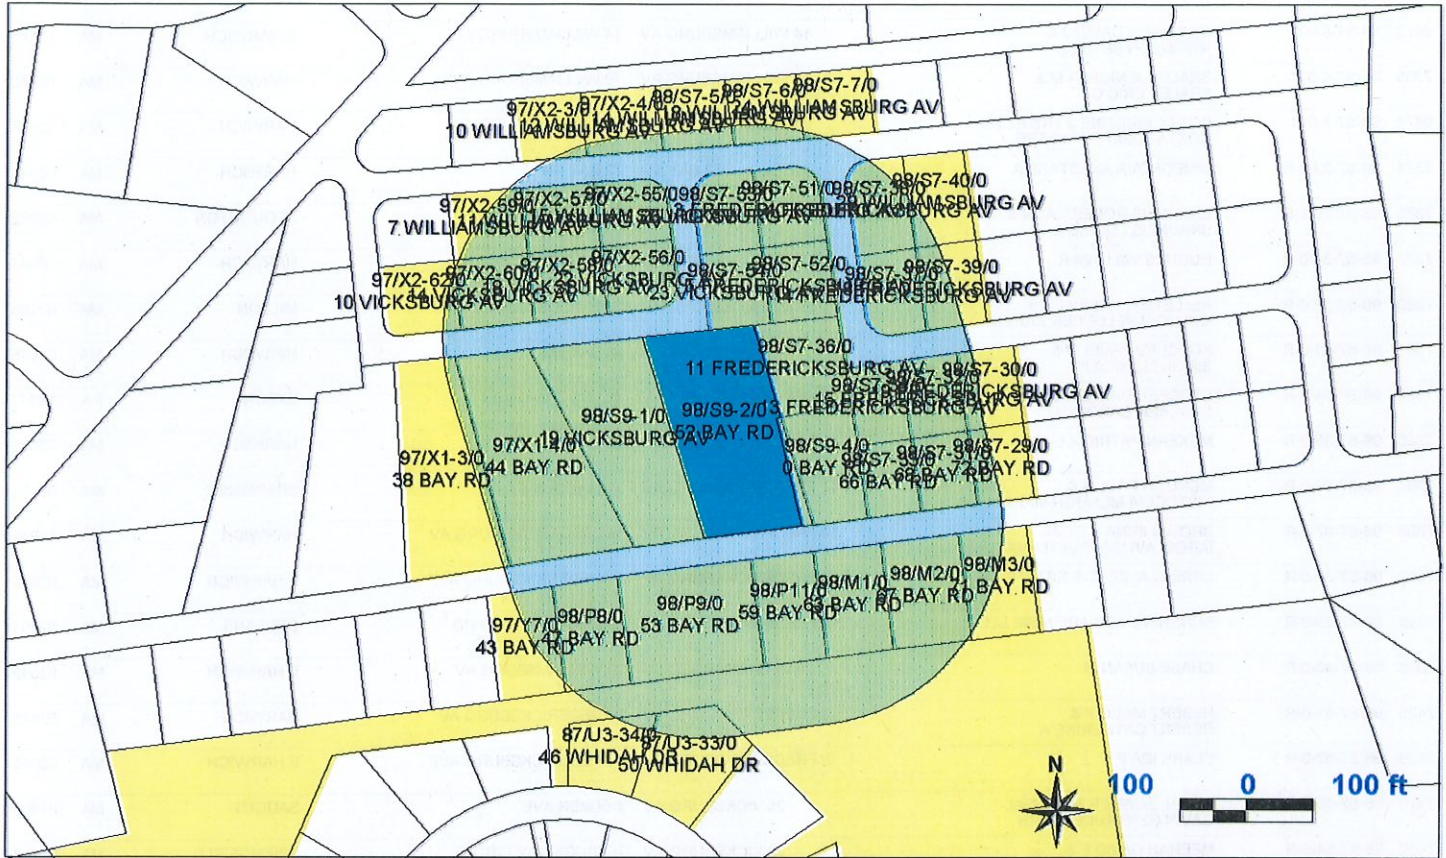

TOWN OF HARWICH, MA  
 BOARD OF ASSESSORS  
 732 Main Street, Harwich, MA 02645

Abutters List Within 300 feet of Parcel 98/S9-2/0

Key	Parcel ID	Owner	Location	Mailing Street	Mailing City	ST	ZipCd/Country
6819	87-U3-33-0-R	MCGRATH THOMAS W & MCGRATH THERESA M	50 WHIDAH DR	3140 POPLAR ST	YORKTOWN HEIGHTS	NY	10598
9971	87-U3-34-0-R	ALLEN ROBERT J & ALLEN LYNDIA M	46 WHIDAH DR	91 STONY BROOK RD	WESTFORD	MA	01886
10004	87-U3-61-0-R	PLEASANT BAY HOMEOWNERS	0 CONTINENTAL DR	P O BOX 804	HARWICH	MA	02645
16245	97-X1-3-0-R	CROWELL TRACEY	38 BAY RD	38 BAY RD	HARWICH	MA	02645
16246	97-X1-4-0-R	JOHNSON CARL R JR & JOHNSON GINA M	44 BAY RD	44 BAY RD	E HARWICH	MA	02645
7250	97-X2-3-0-R	SULLIVAN KAREN TR JANICE M BERNABEO 2015 IRR TR	10 WILLIAMSBURG AV	10 WILLIAMSBURG AV	HARWICH	MA	02645
7251	97-X2-4-0-R	SALISBURY ROBERT C JR & SALISBURY BARBARA C	12 WILLIAMSBURG AV	12 WILLIAMSBURG AV	HARWICH	MA	02645
7252	97-X2-55-0-R	HOLLAND WILLIAM P	15 WILLIAMSBURG AV	15 WILLIAMSBURG AV	HARWICH	MA	02645
7253	97-X2-56-0-R	WATSON GREGORY R	22 VICKSBURG AV	22 VICKSBURG AV	HARWICH	MA	02645
7254	97-X2-57-0-R	READY DAVID ET AL BACON LISA	11 WILLIAMSBURG AV	11 WILLIAMSBURG AV	HARWICH	MA	02645
7255	97-X2-58-0-R	ALEXANDER ROBERT S	18 VICKSBURG AV	18 VICKSBURG AV	HARWICH	MA	02645
7256	97-X2-59-0-R	GUENARD LAURA J	7 WILLIAMSBURG AV	7 WILLIAMSBURG AV	E HARWICH	MA	02645
9868	97-X2-60-0-R	BARKER PATRICIA C	14 VICKSBURG AV	14 VICKSBURG AV	HARWICH	MA	02645-0977
7258	97-X2-62-0-R	WINNE CLAUDIA	10 VICKSBURG AV	PO BOX 1654	HARWICH	MA	02645
7268	97-Y7-0-R	STEVENS BRIAN T	43 BAY RD	12 OLDE HOMESTEAD WAY	E HARWICH	MA	02645