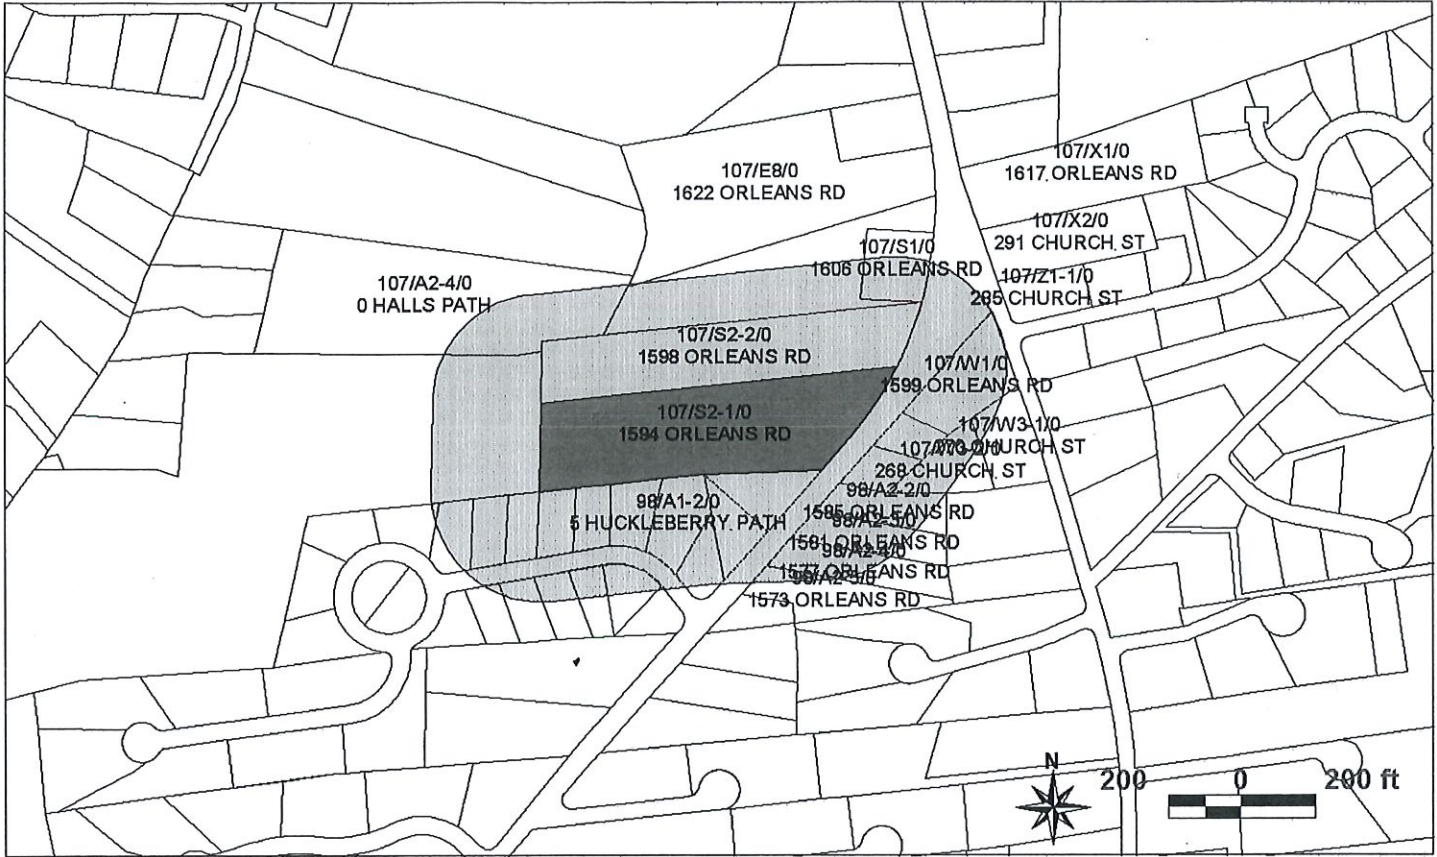

TOWN OF HARWICH, MA
 BOARD OF ASSESSORS
 732 Main Street, Harwich, MA 02645

Abutters List Within 300 feet of Parcel 107/S2-1/0

Key	Parcel ID	Owner	Location	Mailing Street	Mailing City	ST	ZipCd/Country
7219	97-A1-6-0-R	BROOKS ALLISON L	21 HUCKLEBERRY PATH	21 HUCKLEBERRY PTH	HARWICH	MA	02645
7220	97-A1-7-0-R	TARR ASHLEY L	25 HUCKLEBERRY PATH	25 HUCKLEBERRY PATH	HARWICH	MA	02645
7221	97-A1-8-0-R	MEILLEUR LARRY ET AL DE ALBA SANTOS LEONARDO	29 HUCKLEBERRY PATH	29 HUCKLEBERRY PATH	HARWICH	MA	02645
7222	97-A1-9-0-R	BERGSTROM GARY A & BERGSTROM LOUISE M	33 HUCKLEBERRY PATH	33 HUCKLEBERRY PATH	E HARWICH	MA	02645
7229	97-A1-16-0-R	SCHWARM SUSAN W TRS ET AL SCHWARM STEPHEN C TRS	26 HUCKLEBERRY PATH	30 HAYDEN WOODS	WRENTHAM	MA	02093
7230	97-A1-17-0-R	PADGETT JOHN F & PADGETT JAYNE C	22 HUCKLEBERRY PATH	22 HUCKLEBERRY PATH	E HARWICH	MA	02645
7269	98-A1-1-0-R	LEE MYRON C TRS ET AL LEE DIANE C TRS	1 HUCKLEBERRY PATH	1 HUCKLEBERRY PATH	EAST HARWICH	MA	02645
7270	98-A1-2-0-R	OLEARY MAUREEN S TR MAUREEN S OLEARY LIVING TRUST	5 HUCKLEBERRY PATH	5 HUCKLEBERRY PTH	HARWICH	MA	02645
12422	98-A1-3-0-R	ZABIELSKI LARRY J LIFE ESTATE ZABIELSKI DEBORAH R LIFE ESTAT	9 HUCKLEBERRY PATH	9 HUCKLEBERRY PTH	HARWICH	MA	02645
9871	98-A1-4-0-R	MCLENNON DANIEL ET AL MCLENNON DENISE	13 HUCKLEBERRY PATH	46 GOLF RD	BOLTON	CT	06043
7272	98-A1-5-0-R	PARATH GLEN R & PARATH IRENE E	17 HUCKLEBERRY PATH	17 HUCKLEBERRY PTH	HARWICH	MA	02645
7273	98-A1-18-0-R	RYAN KATHLEEN L	18 HUCKLEBERRY PATH	3412 PENNINGTON DR	WALPOLE	MA	02081-1078
7274	98-A1-19-0-R	NUNHEIMER DAVID C TR EILEEN MARIA BRADY IRREVOCABLE	14 HUCKLEBERRY PATH	540 MAIN ST STE 8	HYANNIS	MA	02601
7275	98-A1-20-0-R	GREINER FRANK L JR & GREINER DEBRA E	6 HUCKLEBERRY PATH	6 HUCKLEBERRY PTH	HARWICH	MA	02645
7276	98-A1-21-0-R	MIELKE ANDREW K & MIELKE PATRICIA	2 HUCKLEBERRY PATH	2 HUCKLEBERRY PATH	E HARWICH	MA	02645